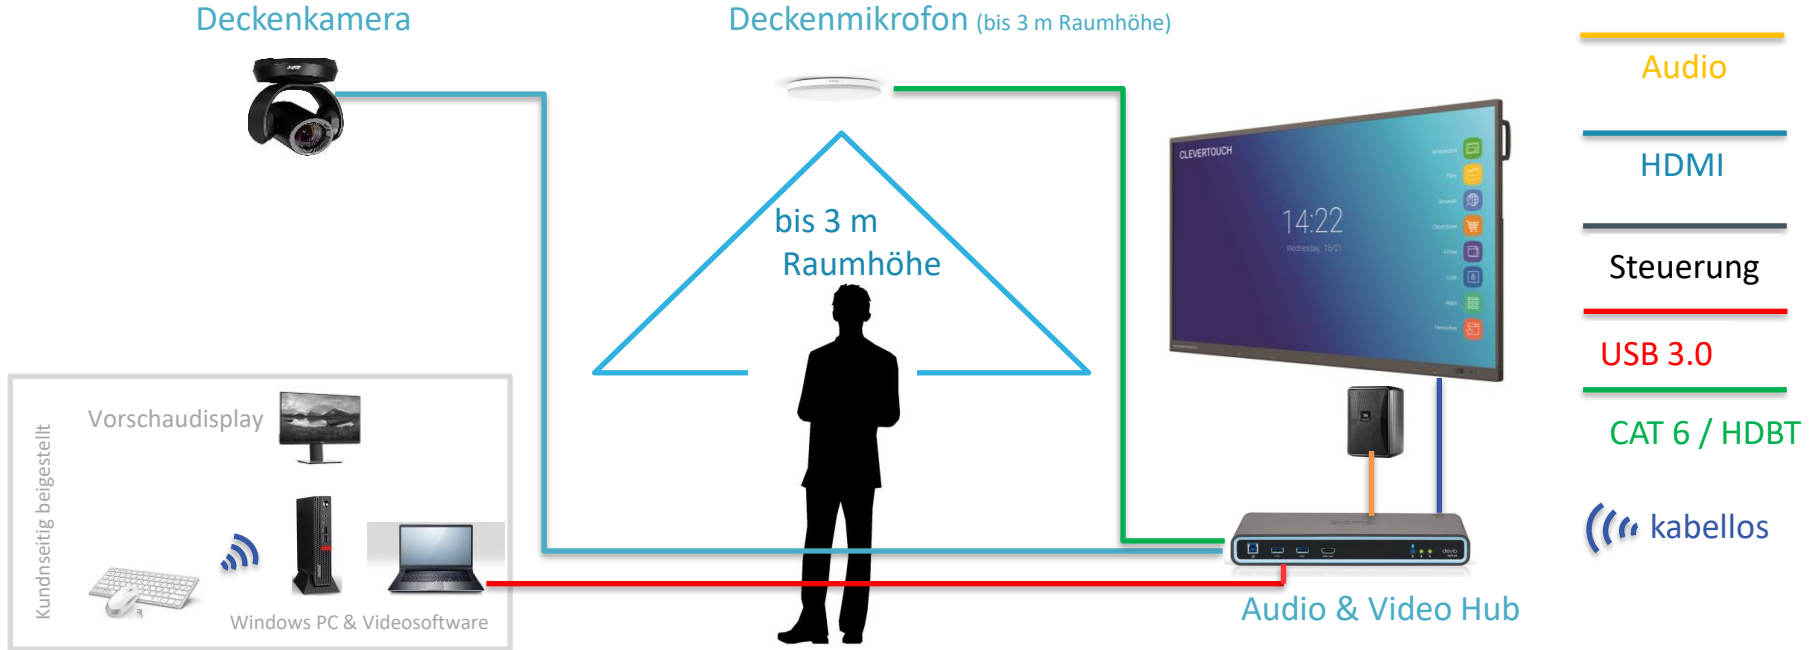

MEDIENKONZEPT

Hybrider Unterricht für mittelgroße Klassenräume

MEDIENKONZEPT

Hybrider Unterricht für mittelgroße Klassenräume

Audio

HDMI

Steuerung

USB 3.0

CAT 6 / HDBT

☎ kabellos

Professionelle USB 3.1 Konferenzkamera für mittelgroße und große Räume

Die CAM520 Pro ist mit einem hochwertigen 18-fach Gesamtzoom ausgestattet, das jedes Detail gestochen scharf erfasst. Und die trendigen Technologien, wie AVer SmartFrame, Sony True WDR und IP-Video-Streamen ermöglichen Unternehmen eine professionelle Meeting-Erfahrung.

Full HD
1080p

SmartFrame

Gestochen
scharf

Sony True
WDR

Dank dem 18-fach Gesamtzoom erfassen Sie jedes Detail gestochen scharf

Verbessern Sie Ihre Kommunikation in Ihrem Meeting-Raum mit einer CAM520 Pro und ihrem 18-fach Gesamtzoom. Zeigen Sie den entfernten Teilnehmern jedes Detail Ihres komplexen Produktes mit der reibungslosesten Videodarstellung aller Zeiten in 1080p- 60fps-Qualität.

18X Zoom

SmartFrame erfasst automatische jede Person

True WDR für alle Lichtverhältnisse

Mit der CAM520 Pro finden Ihre Meetings problemlos auch in Umgebungen mit hohen Hintergrundkontrasten statt. Der integrierte Sony-Sensor ermöglicht True WDR bis zu 120 dB, die Beleuchtung wird automatisch für optimale Klarheit gesteuert.