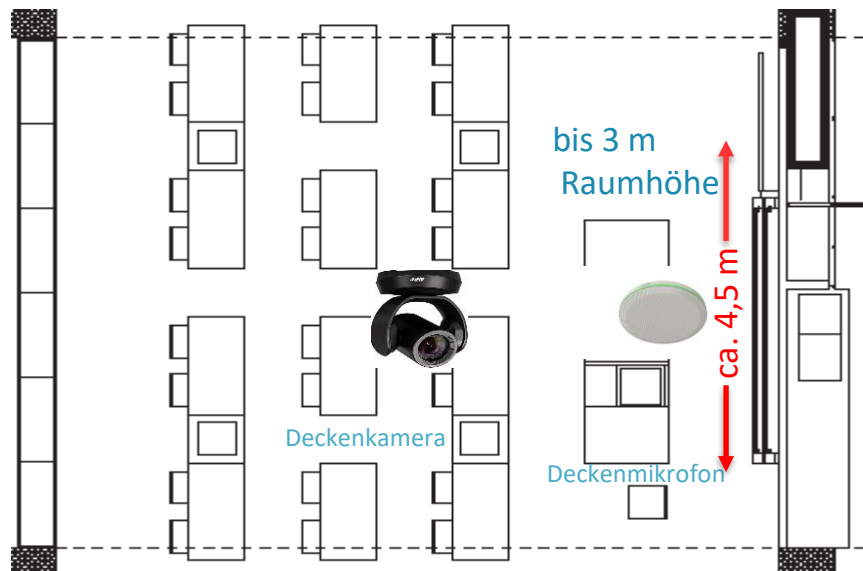

MEDIENKONZEPT

Hybrider Unterricht für mittelgroße Klassenräume

Audio

HDMI

Steuerung

USB 3.0

CAT 6 / HDBT

☎ kabellos