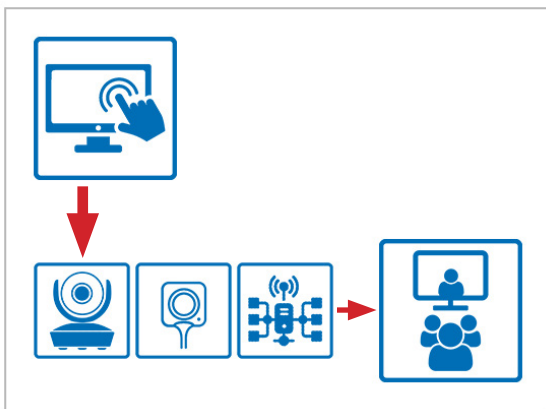

ÜBERSICHT PACKAGES

PACKAGE 03 VIDEOKONFERENZ SMALL ROOM

- **Viewsonic IFP5550-2EP**
  54.6", 20 Points Ultra-Fine Touch Display, 7H Tempered Glass, 3840xx2160, 350nits, 1200:1 CR, 178 degree viewing angle (H/V), 16GB storage
- **Viewsonic LB-WIFI-001 for IFP50 series**
- **CHIEF RLF2B**
  Universal Wandhalter, 32-72", belastbar 57,7 Kg (schwarz)
- **Logitech Kamera ConferenceCam MeetUp, schwarz**
  All-in-one-Konferenzkamera mit Ultraweitwinkelobjektiv

- **Logitech 939-001498**
  Logitech TV MOUNT FOR MEETUP
- **ClickShare CX-20**
  bestehend aus 1x Basisstation, 1x ClickShare Button
- **Barco ClickShare ClickShare Tray (new)**
  ClickShare Button Halter (Neues Design)
  (max. 4 ClickShare Buttons)