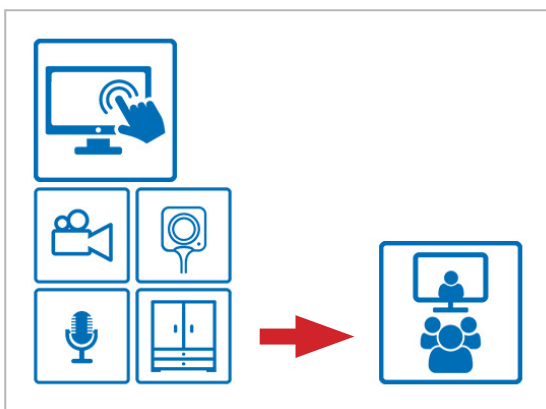

PACKAGE 04 VIDEOKONFERENZ LARGE ROOM

- **Viewsonic IFP7550-2EP**
  74.5", 20 Points Ultra-Fine Touch Display, 7H Tempered Glass, 3840x2160, 450nits, 1200:1 CR, 178 degree viewing angle (H/V), 16GB storage, Speaker 15Wx2, Optional OPS Slot in PC
- **SMF E-SM-S-D Elektrischhöhenverstellbares Fahrgestell mit Schrank**
  Mobiles, elektrischhöhenverstellbares Schranksystem für Displays, Single-Motor, belastbar bis 200kg, Verfahrensweg 650mm, Schrank auf Wunsch in verschiedenen Farben/Dekoren erhältlich
- **Logitech Kamera Rally Plus Kit , schwarz**
  Videoübertragung in Studio-Qualität

- **Logitech Rally Mic Pod**
  Mikrofon
- **Logitech Rally Mounting KitClickShare CX-50**
  bestehend aus 1x Basisstation, 2x ClickShare Button
- **Barco ClickShare ClickShare Tray (new)**
  ClickShare Button Halter (Neues Design)
  (max. 4 ClickShare Buttons)