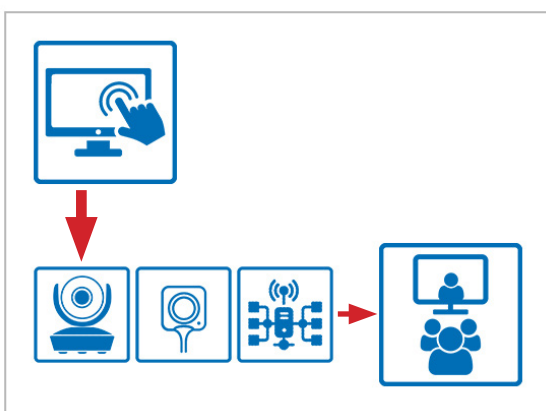

PACKAGE 02 VIDEOKONFERENZ MOBIL

- **Viewsonic IFP6550-2EP**
  64.5", 20 Points Ultra-Fine IR Touch Display, 7H Tempered Glass,
  3840xx2160, 350nits, 1200:1 CR, 178 degree viewing angle (H/V),
  16GB storage, Speaker 10Wx2+15Wx1, Silver/Black, optional slot in PC
- **Viewsonic LB-WIFI-001 for IFP50 series**
- **Hagor 7544**
  M Public Floorstand HD 55-84", VESA 800x500
  höhenverstellbar (über Raststufen-Federbolzen)
  1350-1650mm, max. Traglast: 90kg
  Standfläche 1000x680mm

- **Logitech Kamera ConferenceCam MeetUp, schwarz**
  All-in-one-Konferenzkamera mit Ultraweitwinkelobjektiv
- **Logitech 939-001498**
  Logitech TV MOUNT FOR MEETUP
- **ClickShare CX-30**
  bestehend aus 1x Basisstation, 2x ClickShare Button
- **Barco ClickShare ClickShare Tray (new)**
  ClickShare Button Halter (Neues Design)
  (max. 4 ClickShare Buttons)